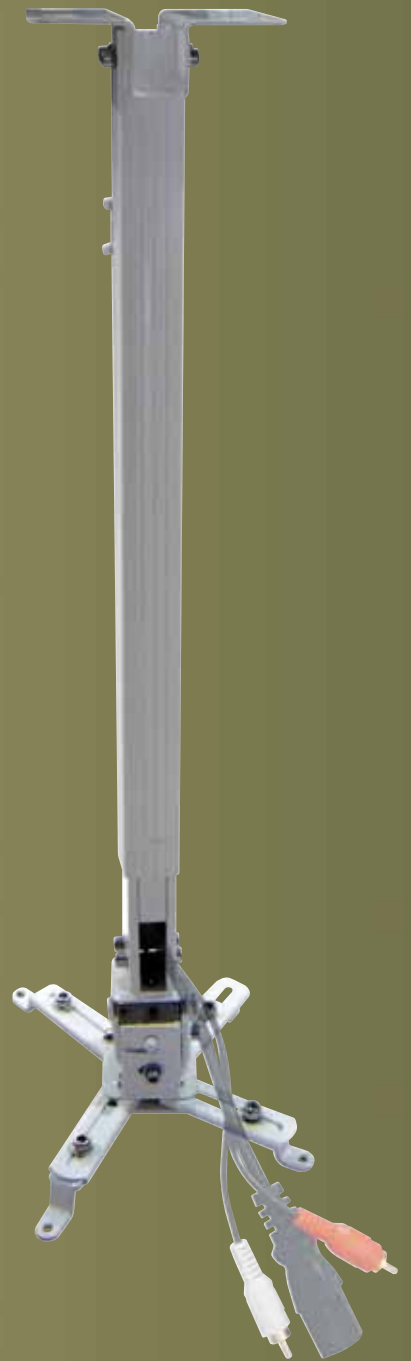

ELEVADOR DE PROYECTOR

a LIFT SI 100 > 100cm **b** LIFT SI 200 > 200cm

TAMPA PARA TECTO FALSO (OPCIONAL)

INCLUI:

- COMUTADOR DE PAREDE
- MOTOR SILENCIOSO DE 220V
- COMANDO VIA RADIO (OPCIONAL)

340

SUPORE DE TECTO
SOPORTE DEL TECHO
CEILING BRACKET
SUPPORT DE PLAFOND

PROJECTOR UNIVERSAL

350

SUPORE DE TECTO
SOPORTE DEL TECHO
CEILING BRACKET
SUPPORT DE PLAFOND

PROJECTOR UNIVERSAL

360

SUPORE DE TECTO
SOPORTE DEL TECHO
CEILING BRACKET
SUPPORT DE PLAFOND

PROJECTOR UNIVERSAL

370

PROJECTOR UNIVERSAL GRANDE ANGULAR

LED23-37

SUPORE DE PAREDE
SOPORTE PARA PAREDE
WALL BRACKET
SUPPORT POUR MUR

LCD/LED

23 > 37"

14,5 mm

NÍVEL INCORPORADO + FÁCIL MONTAGEM
Con nivel de burbuja + fácil montaje
With bubble level + easy mounting
Avec niveau à bulle + montage facile