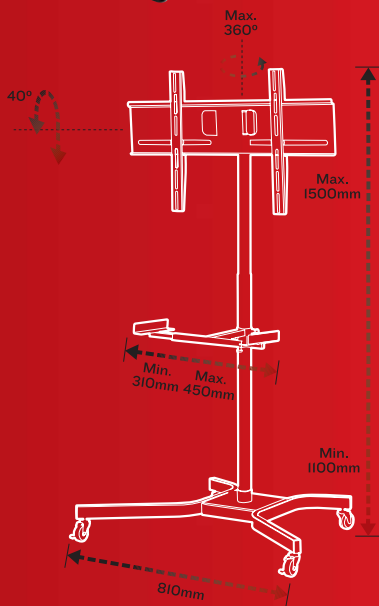

5 603209 002902

290

SUPORE DE CHÃO
SOPORTE PARA TERRENO
GROUND BRACKET
SUPPORT POUR TERRE

LCD/DVD

32 > 46"