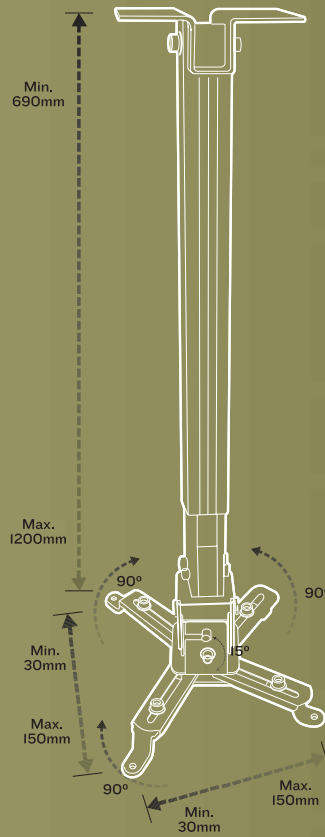

TRIPÉ

a) MEDIDAS TRIPÉ

127 X 127 cm	EAN 5603209011270
153 x 153 cm	EAN 5603209011539
180 x 180 cm	EAN 5603209011805
203 x 203 cm	EAN 5603209012031
244 x 244 cm	EAN 5603209012444

OUTRAS MEDIDAS SOB CONSULTA

PROJECTOR UNIVERSAL

350

SUPORE DE TECTO
SOPORTE DEL TECHO
CEILING BRACKET
SUPPORT DE PLAFOND

PROJECTOR UNIVERSAL

360

SUPORE DE TECTO
SOPORTE DEL TECHO
CEILING BRACKET
SUPPORT DE PLAFOND

PROJECTOR UNIVERSAL

370