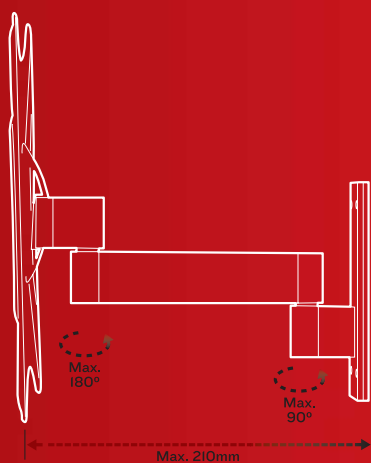

235

SUPORE DE PAREDE
SOPORTE PARA PAREDE
WALL BRACKET
SUPPORT POUR MUR

LCD 10 > 23"

VESA
50/75/100

250

SUPORE DE PAREDE
SOPORTE PARA PAREDE
WALL BRACKET
SUPPORT POUR MUR

LCD 14 > 32"

Max. 45°

75mm

Max. 20°

VESA

75/100/200/100x200MM

251

SUPORE DE PAREDE
SOPORTE PARA PAREDE
WALL BRACKET
SUPPORT POUR MUR

LCD 14 > 32"

VESA
75/100/200/100x200MM

252

SUPORE DE PAREDE
SOPORTE PARA PAREDE
WALL BRACKET
SUPPORT POUR MUR

LCD 14 > 32"

VESA
75/100/200/100x200MM

253

SUPORTE DE PAREDE
SOPORTE PARA PAREDE
WALL BRACKET
SUPPORT POUR MUR

LCD 21 > 37"

Suporte
Fixo