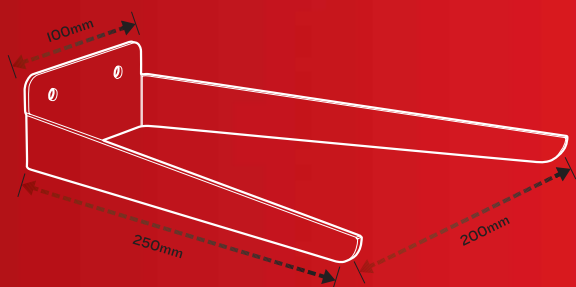

MAX.
50
KG

8
ANOS DE GARANTIA
YEARS WARRANTY
ANNES DE GARANTIE

210

SUPORE DE PAREDE
SOPORTE PARA PAREDE
WALL BRACKET
SUPPORT POUR MUR

DVD/ CONSOLAS

300

SUPORE DE PAREDE
SOPORTE PARA PAREDE
WALL BRACKET
SUPPORT POUR MUR