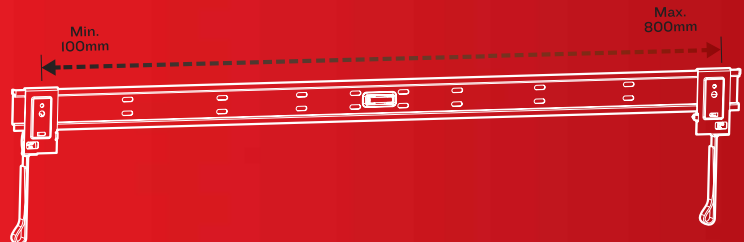

FÁCIL LIGAÇÃO DE CABOS
Fácil de cableado
Easy wiring
Câblage simple

PEQUENA DISTÂNCIA ENTRE LCD E PAREDE
Pequeña distancia entre lcd y pared
Small distance between lcd and wall
Petite distance entre lcd et mur

LED40-63

SUORTE DE PAREDE
SOPORTE PARA PAREDE
WALL BRACKET
SUPPORT POUR MUR

LCD/LED

40 > 63"

14,5 mm

NÍVEL INCORPORADO + FÁCIL MONTAGEM
Con nível de burbuja + fácil montaje
With bubble level + easy mounting
Avec niveau à bulle + montage facile