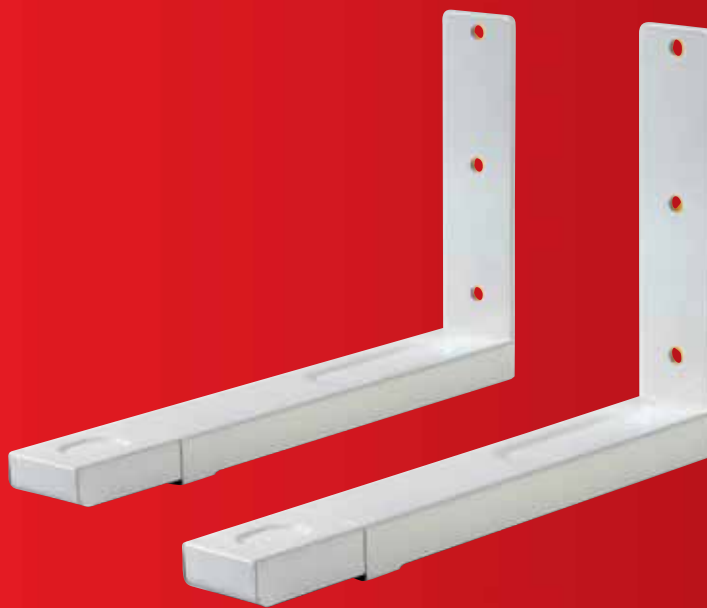

MICRO ONDAS