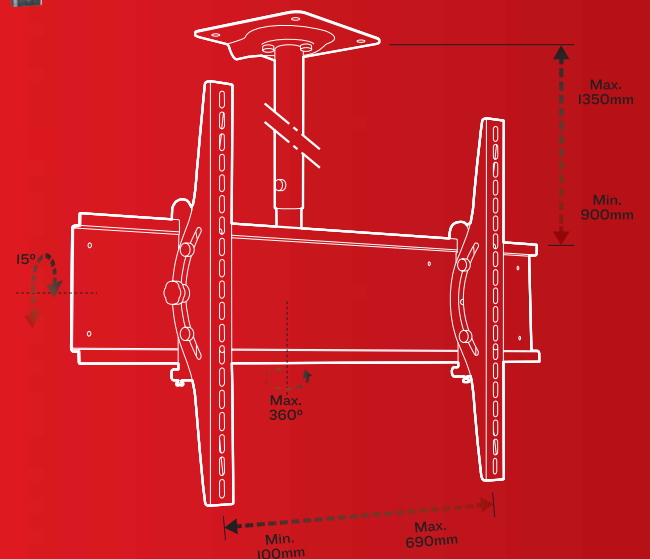

280

SUPORE DE TECTO
SOPORTE DE TECHO
CEILING BRACKET
SUPPORT DE PLAFOND

LCD 32 > 63"

REF281

SUPORE DE TECTO DUPLO
SOPORTE DE TECHO DUPLO
DOUBLE CEILING BRACKET
SUPPORT PLAFOND DOUBLE