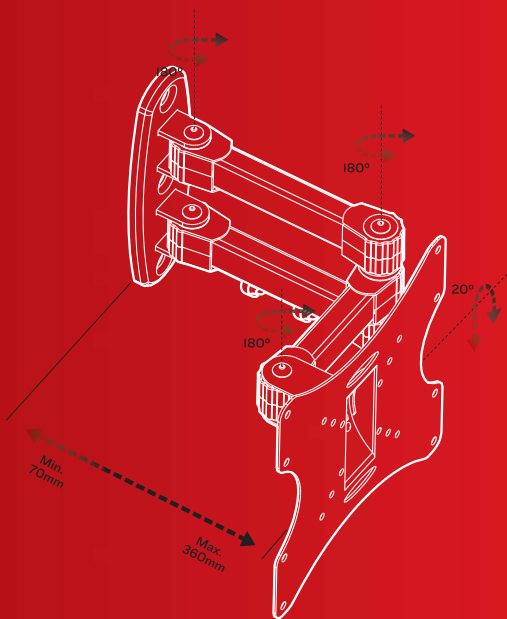

257

SUPORE DE PAREDE
SOPORTE PARA PAREDE
WALL BRACKET
SUPPORT POUR MUR

LCD 21 > 37"

VESA
75/100/200/100x200MM