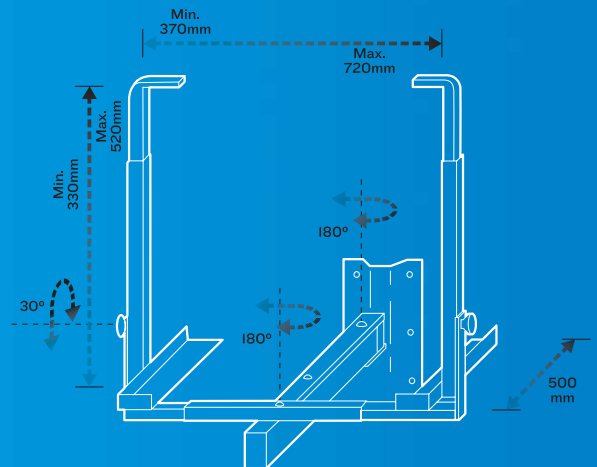

101

SUPORE DE PAREDE
SOPORTE PARA PAREDE
WALL BRACKET
SUPPORT POUR MUR

TV/DVD 14>21"

102

SUPORE DE PAREDE
SOPORTE PARA PAREDE
WALL BRACKET
SUPPORT POUR MUR

TV 14>21"

106

SUPORTE DE PAREDE
SOPORTE PARA PAREDE
WALL BRACKET
SUPPORT POUR MUR