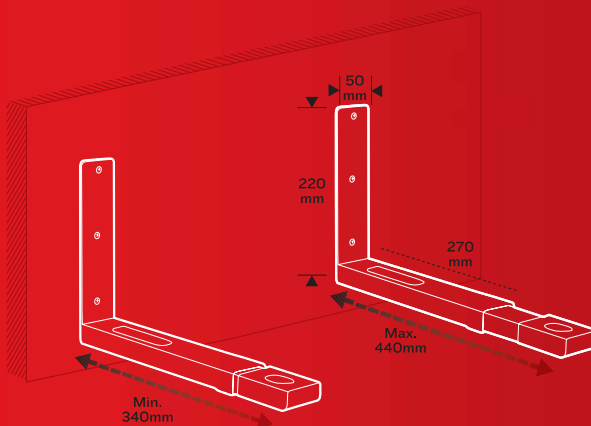

MICRO ONDAS