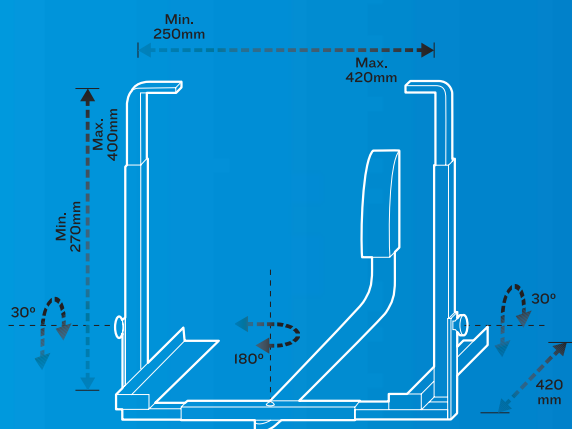

TV 14"

107

SUPORE DE PAREDE
SOPORTE PARA PAREDE
WALL BRACKET
SUPPORT POUR MUR

TV 14"

108

SUPORE DE PAREDE
SOPORTE PARA PAREDE
WALL BRACKET
SUPPORT POUR MUR

TV/DVD

14"