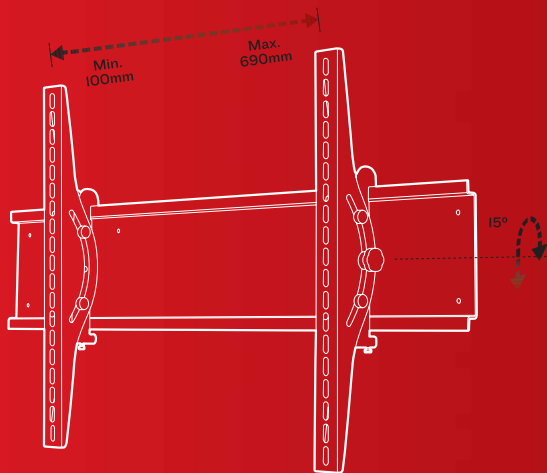

MÁX.
80
KG

8
ANOS DE GARANTIA - YEARS WARRANTY

260

SUPORE DE PAREDE
SOPORTE PARA PAREDE
WALL BRACKET
SUPPORT POUR MUR

LCD 32 > 63"

270

SUPORE DE PAREDE
SOPORTE PARA PAREDE
WALL BRACKET
SUPPORT POUR MUR

LCD 32 > 63"

80 mm

PRETO
NEIRO
BLACK
NOIR

PRATA
PLATA
SILVER
ARGENTE

MAX.
80
KG

8 ANOS DE GARANTIA - YEARS WARRANTY
ANS GARANTIA

275

SUPORE DE PAREDE
SOPORTE PARA PAREDE
WALL BRACKET
SUPPORT POUR MUR

LCD 32 > 50"