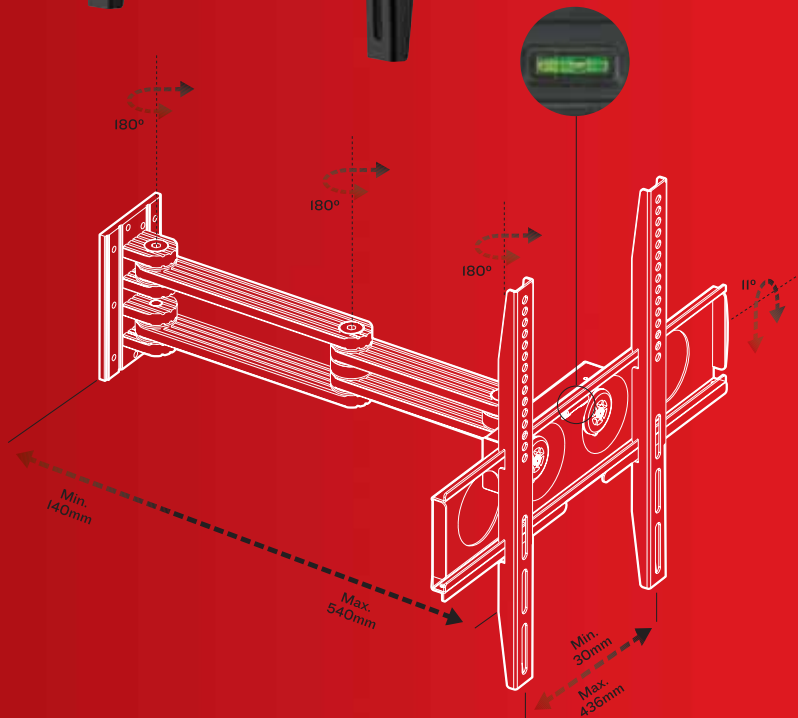

80 mm

PRETO
NEIRO
BLACK
NOIR

PRATA
PLATA
SILVER
ARGENTE

MAX.
80
KG

8 ANOS DE GARANTIA - YEARS WARRANTY
ANS GARANTIA

275

SUPORE DE PAREDE
SOPORTE PARA PAREDE
WALL BRACKET
SUPPORT POUR MUR

LCD 32 > 50"

280

SUPORE DE TECTO
SOPORTE DE TECHO
CEILING BRACKET
SUPPORT DE PLAFOND

LCD 32 > 63"

REF281

SUPORE DE TECTO DUPLO
SOPORTE DE TECHO DUPLO
DOUBLE CEILING BRACKET
SUPPORT PLAFOND DOUBLE

5 603209 002902

290

SUPORE DE CHÃO
SOPORTE PARA TERRENO
GROUND BRACKET
SUPPORT POUR TERRE