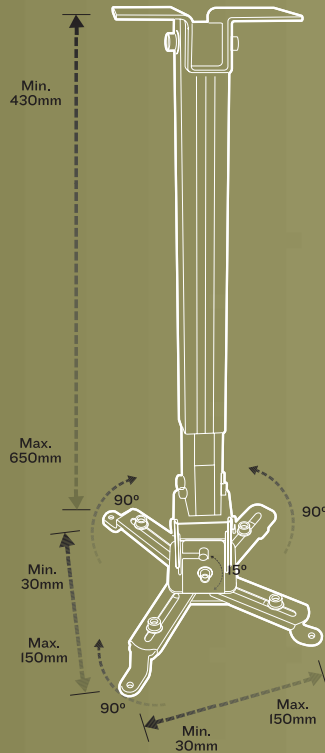

PROJECTOR UNIVERSAL

350

SUPORE DE TECTO
SOPORTE DEL TECHO
CEILING BRACKET
SUPPORT DE PLAFOND

PROJECTOR UNIVERSAL

360

SUPORE DE TECTO
SOPORTE DEL TECHO
CEILING BRACKET
SUPPORT DE PLAFOND

PROJECTOR UNIVERSAL

370

SUPORE DE TECTO
SOPORTE DEL TECHO
CEILING BRACKET
SUPPORT DE PLAFOND

PROJECTOR UNIVERSAL

GA600

SUPORE DE PAREDE
SOPORTE PARA PAREDE
WALL BRACKET
SUPPORT POUR MUR

PROJECTOR UNIVERSAL GRANDE ANGULAR

GAI200

SUPORTE DE PAREDE
SOPORTE PARA PAREDE
WALL BRACKET
SUPPORT POUR MUR