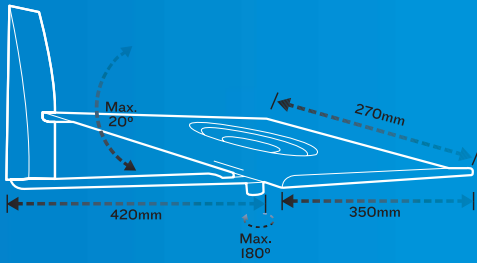

106

SUPORTE DE PAREDE
SOPORTE PARA PAREDE
WALL BRACKET
SUPPORT POUR MUR

TV 14"