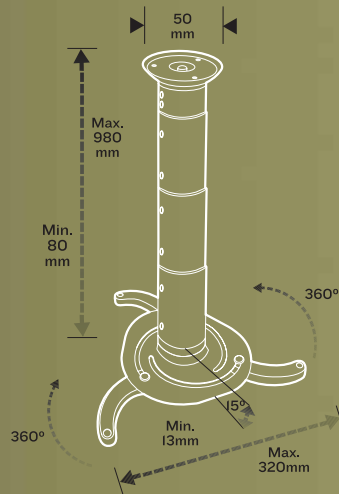

370

SUPORE DE TECTO
SOPORTE DEL TECHO
CEILING BRACKET
SUPPORT DE PLAFOND

PROJECTOR UNIVERSAL