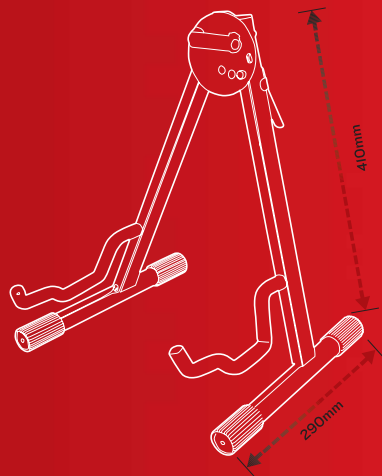

MICRO ONDAS

GS36

SUPORE UNIVERSAL
SOPORTE UNIVERSAL
UNIVERSAL BRACKET
SUPPORT UNIVERSAL

GUITARRA ELÉCTRICA/CLÁSSICA

GS50

SUPORE UNIVERSAL
SOPORE UNIVERSAL
UNIVERSAL BRACKET
SUPPORT UNIVERSAL

GUITARRA ELÉCTRICA/CLÁSSICA

101

SUPORE DE PAREDE
SOPORTE PARA PAREDE
WALL BRACKET
SUPPORT POUR MUR

TV/DVD 14>21"

102

SUPORE DE PAREDE
SOPORTE PARA PAREDE
WALL BRACKET
SUPPORT POUR MUR

TV 14>21"

106

SUPORTE DE PAREDE
SOPORTE PARA PAREDE
WALL BRACKET
SUPPORT POUR MUR