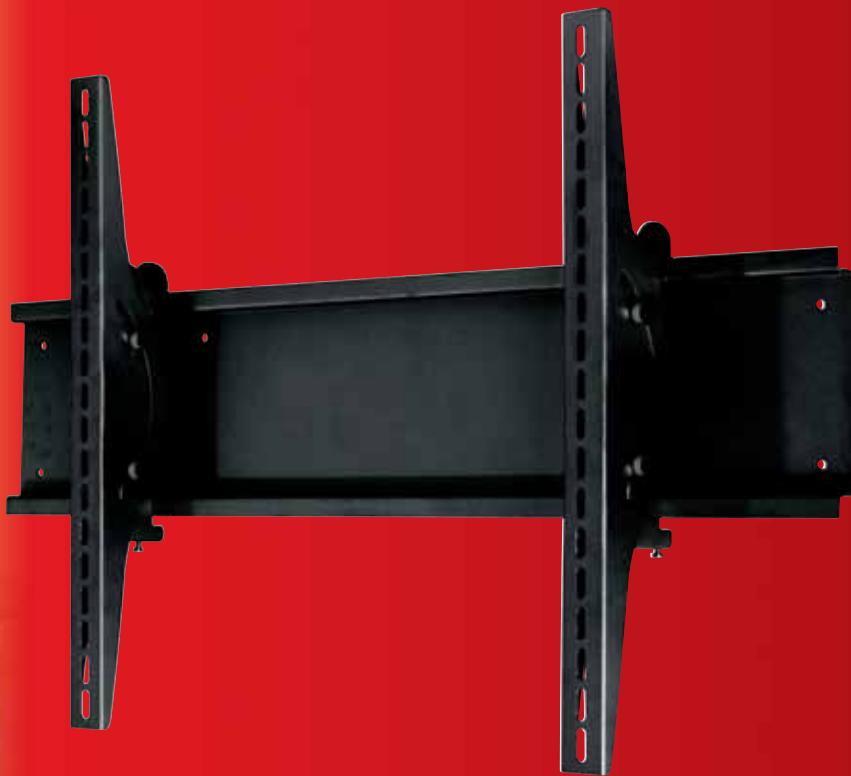

MÁX.
80
KG

8
ANOS DE GARANTIA - YEARS WARRANTY

260

SUPORE DE PAREDE
SOPORTE PARA PAREDE
WALL BRACKET
SUPPORT POUR MUR

LCD 32 > 63"

270

SUPORE DE PAREDE
SOPORTE PARA PAREDE
WALL BRACKET
SUPPORT POUR MUR

LCD 32 > 63"