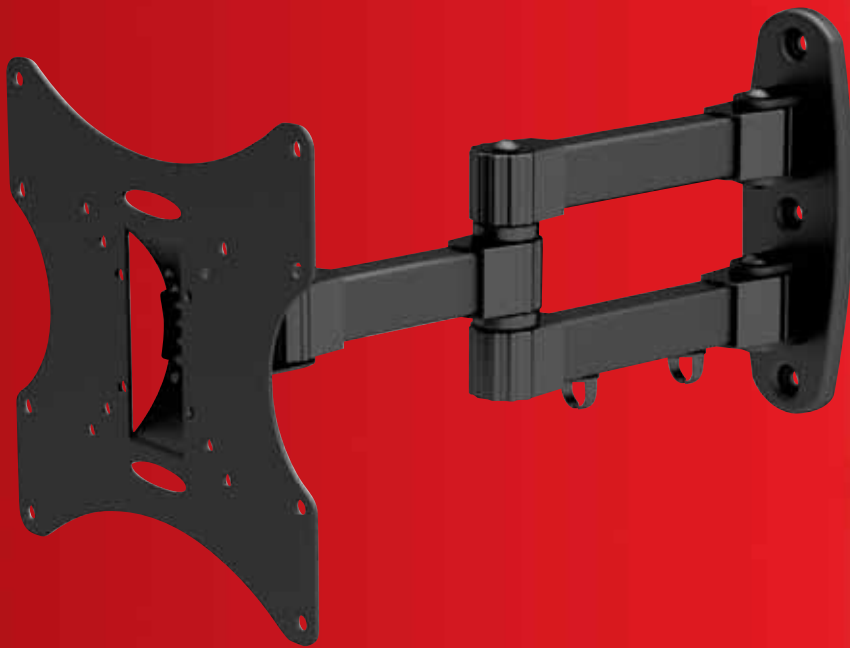

257

SUPORE DE PAREDE
SOPORTE PARA PAREDE
WALL BRACKET
SUPPORT POUR MUR

LCD 21 > 37"

VESA
75/100/200/100x200MM