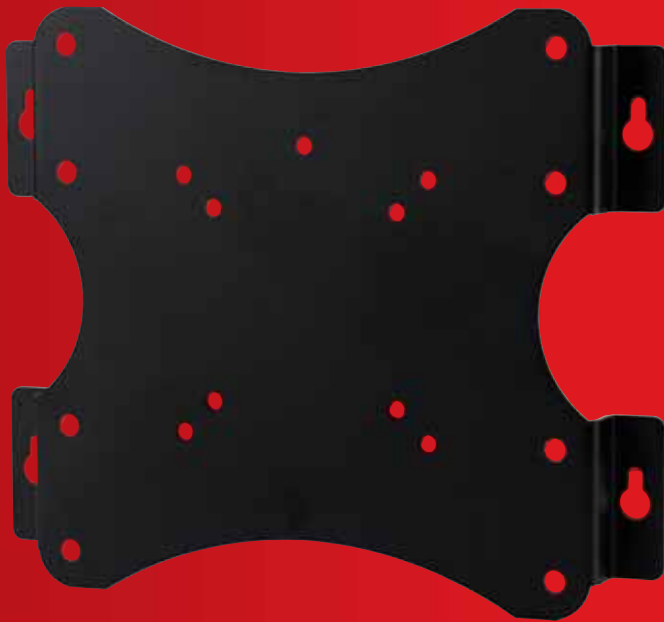

252

SUPORE DE PAREDE
SOPORTE PARA PAREDE
WALL BRACKET
SUPPORT POUR MUR

LCD 14 > 32"

VESA
75/100/200/100x200MM

253

SUPORTE DE PAREDE
SOPORTE PARA PAREDE
WALL BRACKET
SUPPORT POUR MUR

LCD 21 > 37"

Suporte
Fixo