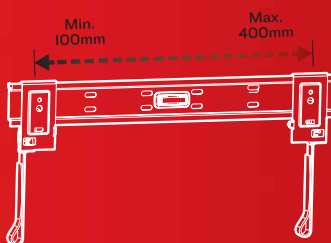

SUPORE DE TECTO
SOPORTE DEL TECHO
CEILING BRACKET
SUPPORT DE PLAFOND

PROJECTOR UNIVERSAL

GA600

SUPORE DE PAREDE
SOPORTE PARA PAREDE
WALL BRACKET
SUPPORT POUR MUR

PROJECTOR UNIVERSAL GRANDE ANGULAR

GAI200

SUPORTE DE PAREDE
SOPORTE PARA PAREDE
WALL BRACKET
SUPPORT POUR MUR

PROJECTOR UNIVERSAL GRANDE ANGULAR

LED23-37

SUPORE DE PAREDE
SOPORTE PARA PAREDE
WALL BRACKET
SUPPORT POUR MUR

LCD/LED

23 > 37"

14,5 mm

NÍVEL INCORPORADO + FÁCIL MONTAGEM
Con nivel de burbuja + fácil montaje
With bubble level + easy mounting
Avec niveau à bulle + montage facile

FÁCIL LIGAÇÃO DE CABOS
Fácil de cableado
Easy wiring
Câblage simple

PEQUENA DISTÂNCIA ENTRE LCD E PAREDE
Pequeña distancia entre lcd y pared
Small distance between lcd and wall
Petite distance entre lcd et mur