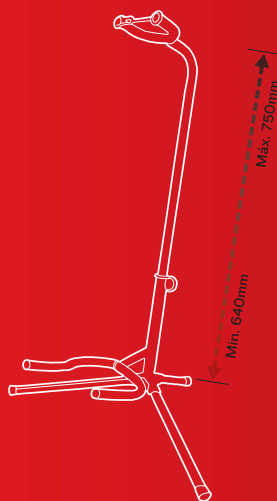

MICRO ONDAS

GS36

SUPORE UNIVERSAL
SOPORTE UNIVERSAL
UNIVERSAL BRACKET
SUPPORT UNIVERSAL

GUITARRA ELÉCTRICA/CLÁSSICA

GS50

SUPORE UNIVERSAL
SOPORE UNIVERSAL
UNIVERSAL BRACKET
SUPPORT UNIVERSAL

GUITARRA ELÉCTRICA/CLÁSSICA

101

SUPORE DE PAREDE
SOPORTE PARA PAREDE
WALL BRACKET
SUPPORT POUR MUR

TV/DVD 14>21"

102

SUPORE DE PAREDE
SOPORTE PARA PAREDE
WALL BRACKET
SUPPORT POUR MUR

TV 14>21"

106

SUPORTE DE PAREDE
SOPORTE PARA PAREDE
WALL BRACKET
SUPPORT POUR MUR