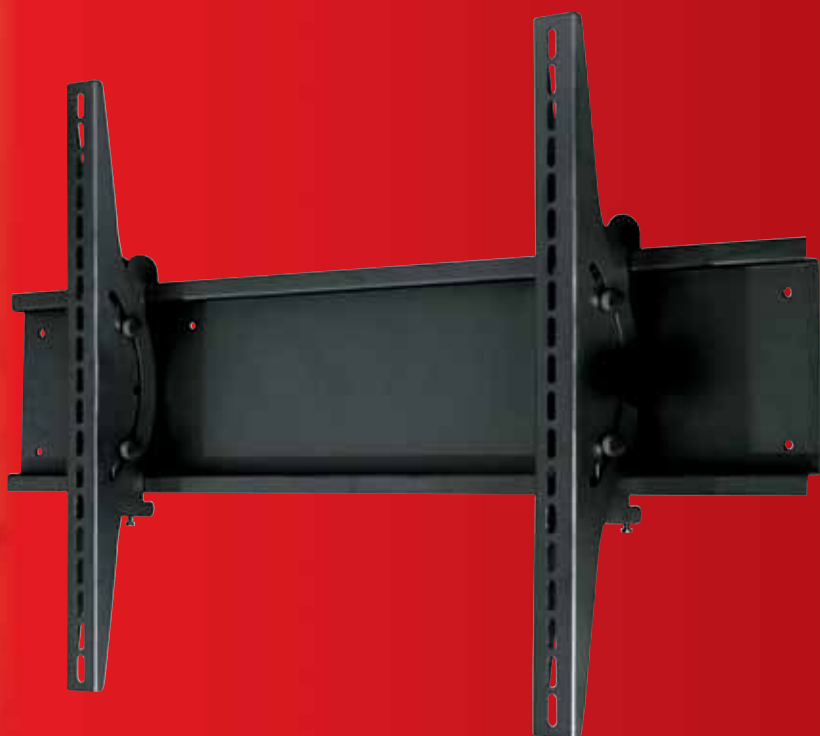

20
mm

VESA
75/100/200/100x200MM

255

SUORTE DE PAREDE
SOPORTE PARA PAREDE
WALL BRACKET
SUPPORT POUR MUR

LCD 26 > 40"

60 mm

VESA

75/100/200/100x200MM