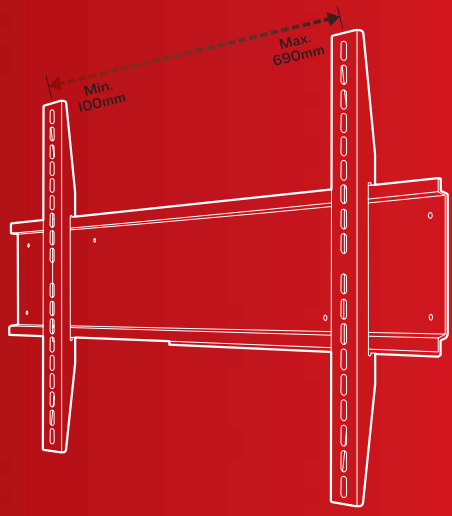

MÁX.
80
KG

8
ANOS DE GARANTIA - YEARS WARRANTY

260

SUPORE DE PAREDE
SOPORTE PARA PAREDE
WALL BRACKET
SUPPORT POUR MUR

LCD 32 > 63"

270

SUPORE DE PAREDE
SOPORTE PARA PAREDE
WALL BRACKET
SUPPORT POUR MUR

LCD 32 > 63"

80 mm

PRETO
NEIRO
BLACK
NOIR

PRATA
PLATA
SILVER
ARGENTE

MAX.
80
KG

8 ANOS DE GARANTIA - YEARS WARRANTY
ANS GARANTIA

275

SUPORE DE PAREDE
SOPORTE PARA PAREDE
WALL BRACKET
SUPPORT POUR MUR

LCD 32 > 50"