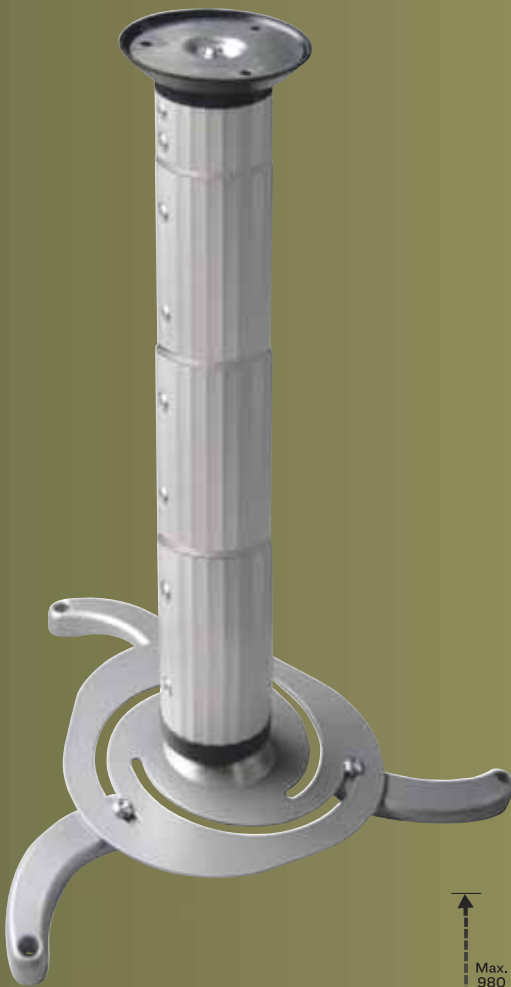

ELEVADOR DE PROYECTOR

a LIFT SI 100 > 100cm **b** LIFT SI 200 > 200cm

TAMPA PARA TECTO FALSO (OPCIONAL)

INCLUI:

- COMUTADOR DE PAREDE
- MOTOR SILENCIOSO DE 220V
- COMANDO VIA RADIO (OPCIONAL)

340

SUPORE DE TECTO
SOPORTE DEL TECHO
CEILING BRACKET
SUPPORT DE PLAFOND

PROJECTOR UNIVERSAL

350

SUPORE DE TECTO
SOPORTE DEL TECHO
CEILING BRACKET
SUPPORT DE PLAFOND

PROJECTOR UNIVERSAL

360

SUPORE DE TECTO
SOPORTE DEL TECHO
CEILING BRACKET
SUPPORT DE PLAFOND

PROJECTOR UNIVERSAL

370

SUPORE DE TECTO
SOPORTE DEL TECHO
CEILING BRACKET
SUPPORT DE PLAFOND

PROJECTOR UNIVERSAL

GA600

SUPORE DE PAREDE
SOPORTE PARA PAREDE
WALL BRACKET
SUPPORT POUR MUR

PROJECTOR UNIVERSAL GRANDE ANGULAR

GAI200

SUPORTE DE PAREDE
SOPORTE PARA PAREDE
WALL BRACKET
SUPPORT POUR MUR

PROJECTOR UNIVERSAL GRANDE ANGULAR

LED23-37

SUPORE DE PAREDE
SOPORTE PARA PAREDE
WALL BRACKET
SUPPORT POUR MUR

LCD/LED

23 > 37"

14,5 mm

NÍVEL INCORPORADO + FÁCIL MONTAGEM
Con nivel de burbuja + fácil montaje
With bubble level + easy mounting
Avec niveau à bulle + montage facile