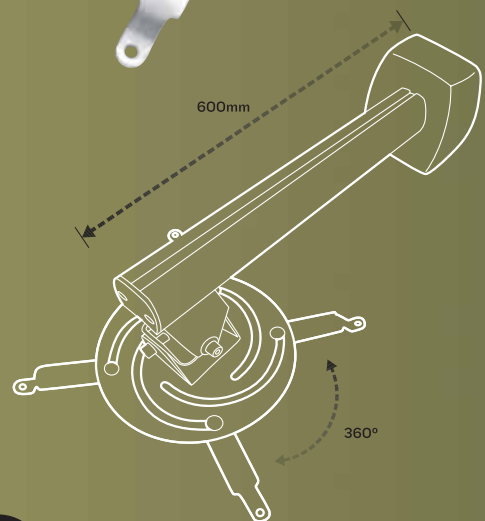

SUPORE DE TECTO
SOPORTE DEL TECHO
CEILING BRACKET
SUPPORT DE PLAFOND

PROJECTOR UNIVERSAL

GA600

SUPORE DE PAREDE
SOPORTE PARA PAREDE
WALL BRACKET
SUPPORT POUR MUR

PROJECTOR UNIVERSAL GRANDE ANGULAR

GAI200

SUPORTE DE PAREDE
SOPORTE PARA PAREDE
WALL BRACKET
SUPPORT POUR MUR

PROJECTOR UNIVERSAL GRANDE ANGULAR

LED23-37

SUPORE DE PAREDE
SOPORTE PARA PAREDE
WALL BRACKET
SUPPORT POUR MUR

LCD/LED

23 > 37"

14,5 mm

NÍVEL INCORPORADO + FÁCIL MONTAGEM
Con nivel de burbuja + fácil montaje
With bubble level + easy mounting
Avec niveau à bulle + montage facile

FÁCIL LIGAÇÃO DE CABOS
Fácil de cableado
Easy wiring
Câblage simple

PEQUENA DISTÂNCIA ENTRE LCD E PAREDE
Pequeña distancia entre lcd y pared
Small distance between lcd and wall
Petite distance entre lcd et mur