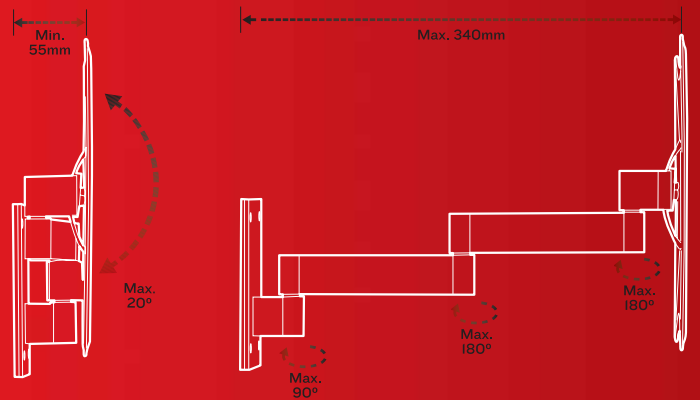

235

SUPORE DE PAREDE
SOPORTE PARA PAREDE
WALL BRACKET
SUPPORT POUR MUR

LCD 10 > 23"

VESA
50/75/100

250

SUPORE DE PAREDE
SOPORTE PARA PAREDE
WALL BRACKET
SUPPORT POUR MUR

LCD 14 > 32"

Max. 45°

75mm

Max. 20°

VESA

75/100/200/100x200MM

251

SUPORE DE PAREDE
SOPORTE PARA PAREDE
WALL BRACKET
SUPPORT POUR MUR

LCD 14 > 32"

VESA
75/100/200/100x200MM

252

SUPORE DE PAREDE
SOPORTE PARA PAREDE
WALL BRACKET
SUPPORT POUR MUR

LCD 14 > 32"

VESA
75/100/200/100x200MM

253

SUPORTE DE PAREDE
SOPORTE PARA PAREDE
WALL BRACKET
SUPPORT POUR MUR

LCD 21 > 37"

Suporte
Fixo