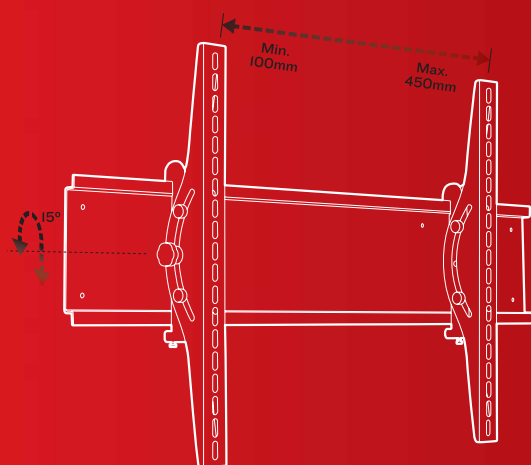

20
mm

VESA
75/100/200/100x200MM

255

SUORTE DE PAREDE
SOPORTE PARA PAREDE
WALL BRACKET
SUPPORT POUR MUR

LCD 26 > 40"

60 mm

VESA

75/100/200/100x200MM

MÁX.
80
KG

8
ANOS DE GARANTIA - YEARS WARRANTY

260

SUPORE DE PAREDE
SOPORTE PARA PAREDE
WALL BRACKET
SUPPORT POUR MUR

LCD 32 > 63"

270

SUPORE DE PAREDE
SOPORTE PARA PAREDE
WALL BRACKET
SUPPORT POUR MUR

LCD 32 > 63"