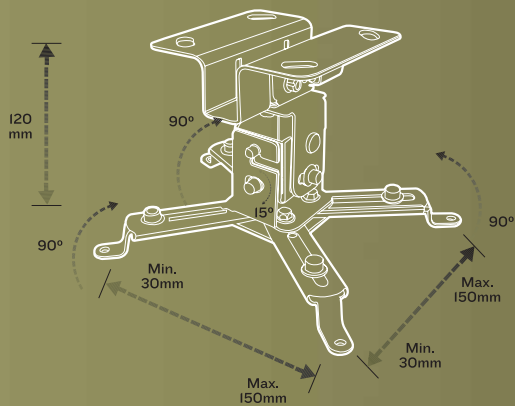

ELEVADOR DE PROYECTOR

a LIFT SI 100 > 100cm **b** LIFT SI 200 > 200cm

TAMPA PARA TECTO FALSO (OPCIONAL)

INCLUI:

- COMUTADOR DE PAREDE
- MOTOR SILENCIOSO DE 220V
- COMANDO VIA RADIO (OPCIONAL)

340

SUPORE DE TECTO
SOPORTE DEL TECHO
CEILING BRACKET
SUPPORT DE PLAFOND

PROJECTOR UNIVERSAL

350

SUPORE DE TECTO
SOPORTE DEL TECHO
CEILING BRACKET
SUPPORT DE PLAFOND

PROJECTOR UNIVERSAL

360

SUPORE DE TECTO
SOPORTE DEL TECHO
CEILING BRACKET
SUPPORT DE PLAFOND

PROJECTOR UNIVERSAL

370