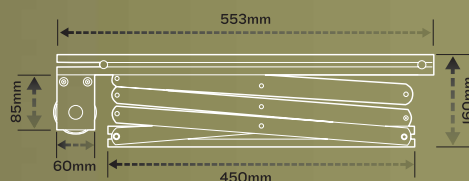

TRIPÉ

a) MEDIDAS TRIPÉ

127 X 127 cm	EAN 5603209011270
153 x 153 cm	EAN 5603209011539
180 x 180 cm	EAN 5603209011805
203 x 203 cm	EAN 5603209012031
244 x 244 cm	EAN 5603209012444

OUTRAS MEDIDAS SOB CONSULTA

ELEVADOR DE PROYECTOR

a LIFT SI 100 > 100cm **b** LIFT SI 200 > 200cm

TAMPA PARA TECTO FALSO (OPCIONAL)

INCLUI:

- COMUTADOR DE PAREDE
- MOTOR SILENCIOSO DE 220V
- COMANDO VIA RADIO (OPCIONAL)

340

SUPORE DE TECTO
SOPORTE DEL TECHO
CEILING BRACKET
SUPPORT DE PLAFOND