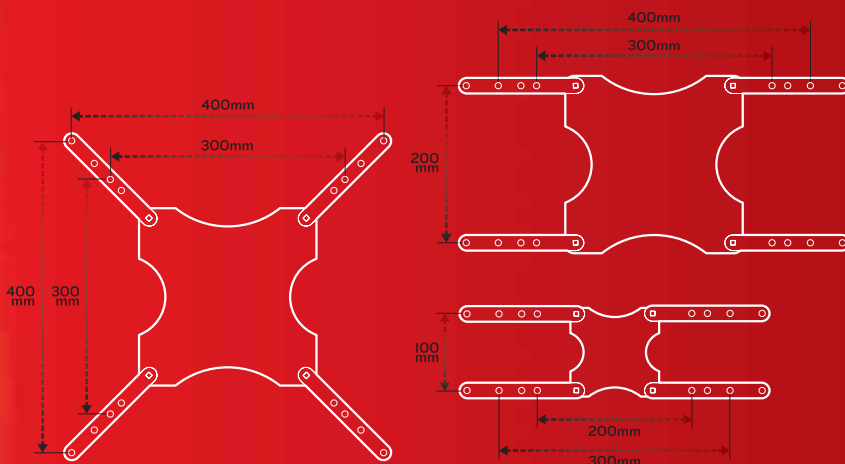

LCD/DVD

32 > 46"

EX400

EXTENSOR VESA
EXTENSOR VESA
ADAPTOR VESA
EXTENSEUR VESA

LCD/LED

VESA
300/400/100x200/100x300/200x300/200x400MM

PRETO
NEGRE
BLACK
NOIR

PRATA
PLATA
SILVER
ARGENTÉ