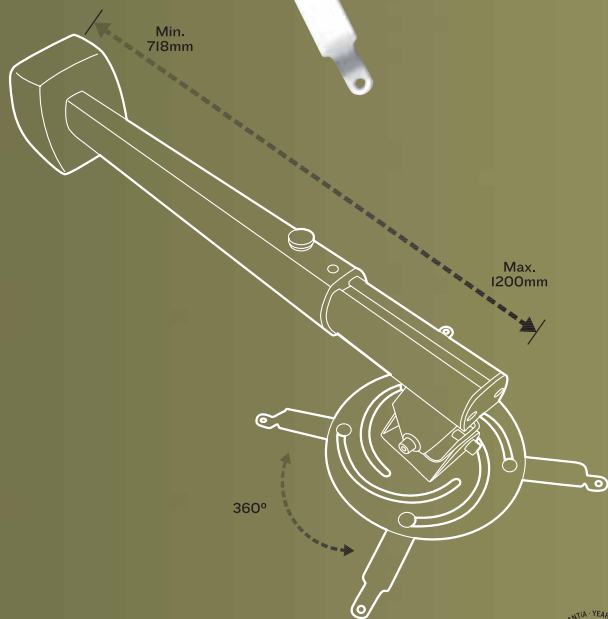

SUPORE DE TECTO
SOPORTE DEL TECHO
CEILING BRACKET
SUPPORT DE PLAFOND

PROJECTOR UNIVERSAL

GA600

SUPORE DE PAREDE
SOPORTE PARA PAREDE
WALL BRACKET
SUPPORT POUR MUR

PROJECTOR UNIVERSAL GRANDE ANGULAR

GAI200

SUPORTE DE PAREDE
SOPORTE PARA PAREDE
WALL BRACKET
SUPPORT POUR MUR

PROJECTOR UNIVERSAL GRANDE ANGULAR

LED23-37

SUPORE DE PAREDE
SOPORTE PARA PAREDE
WALL BRACKET
SUPPORT POUR MUR

LCD/LED

23 > 37"

14,5 mm

NÍVEL INCORPORADO + FÁCIL MONTAGEM
Con nivel de burbuja + fácil montaje
With bubble level + easy mounting
Avec niveau à bulle + montage facile

FÁCIL LIGAÇÃO DE CABOS
Fácil de cableado
Easy wiring
Câblage simple

PEQUENA DISTÂNCIA ENTRE LCD E PAREDE
Pequeña distancia entre lcd y pared
Small distance between lcd and wall
Petite distance entre lcd et mur