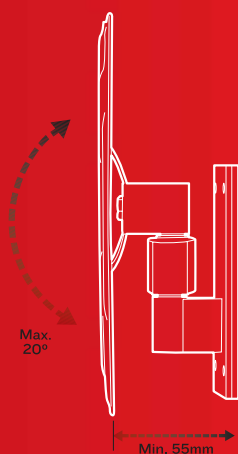

235

SUPORE DE PAREDE
SOPORTE PARA PAREDE
WALL BRACKET
SUPPORT POUR MUR

LCD 10 > 23"

VESA
50/75/100

250

SUPORE DE PAREDE
SOPORTE PARA PAREDE
WALL BRACKET
SUPPORT POUR MUR

LCD 14 > 32"

Max. 45°

75mm

Max. 20°

VESA

75/100/200/100x200MM

251

SUPORE DE PAREDE
SOPORTE PARA PAREDE
WALL BRACKET
SUPPORT POUR MUR

LCD 14 > 32"

VESA
75/100/200/100x200MM

252

SUPORE DE PAREDE
SOPORTE PARA PAREDE
WALL BRACKET
SUPPORT POUR MUR

LCD 14 > 32"

VESA
75/100/200/100x200MM

253

SUPORTE DE PAREDE
SOPORTE PARA PAREDE
WALL BRACKET
SUPPORT POUR MUR

LCD 21 > 37"

Suporte
Fixo