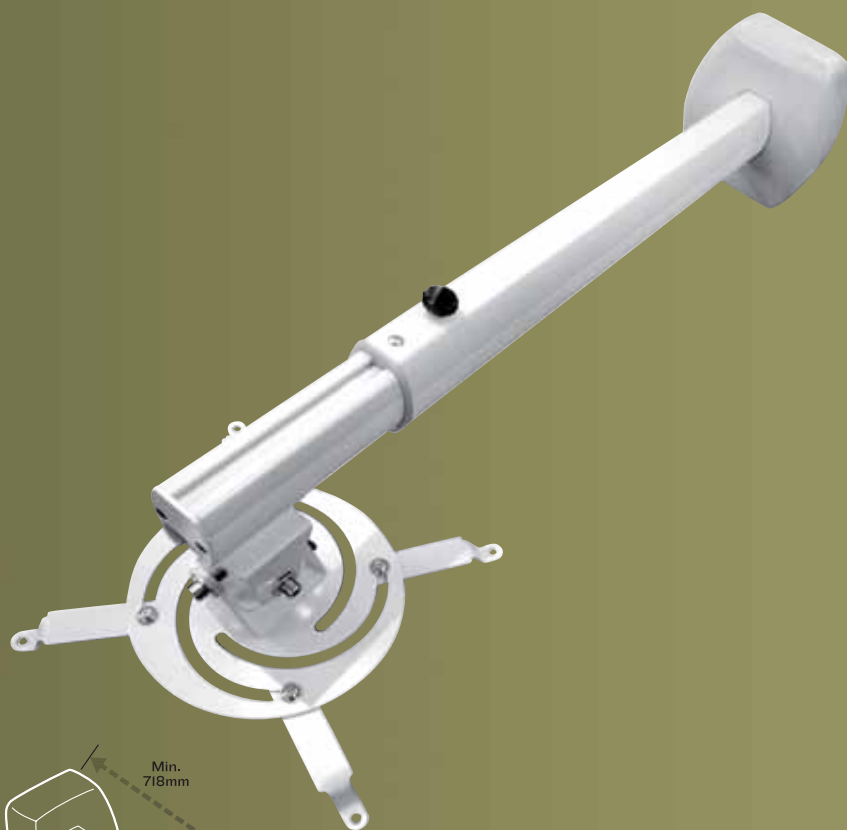

ELEVADOR DE PROYECTOR

a LIFT SI 100 > 100cm **b** LIFT SI 200 > 200cm

TAMPA PARA TECTO FALSO (OPCIONAL)

INCLUI:

- COMUTADOR DE PAREDE
- MOTOR SILENCIOSO DE 220V
- COMANDO VIA RADIO (OPCIONAL)

340

SUPORE DE TECTO
SOPORTE DEL TECHO
CEILING BRACKET
SUPPORT DE PLAFOND

SUPORE DE TECTO
SOPORTE DEL TECHO
CEILING BRACKET
SUPPORT DE PLAFOND

PROJECTOR UNIVERSAL

GA600

SUPORE DE PAREDE
SOPORTE PARA PAREDE
WALL BRACKET
SUPPORT POUR MUR

PROJECTOR UNIVERSAL GRANDE ANGULAR

GAI200

SUPORTE DE PAREDE
SOPORTE PARA PAREDE
WALL BRACKET
SUPPORT POUR MUR

PROJECTOR UNIVERSAL GRANDE ANGULAR

LED23-37

SUPORE DE PAREDE
SOPORTE PARA PAREDE
WALL BRACKET
SUPPORT POUR MUR

LCD/LED

23 > 37"

14,5 mm

NÍVEL INCORPORADO + FÁCIL MONTAGEM
Con nivel de burbuja + fácil montaje
With bubble level + easy mounting
Avec niveau à bulle + montage facile