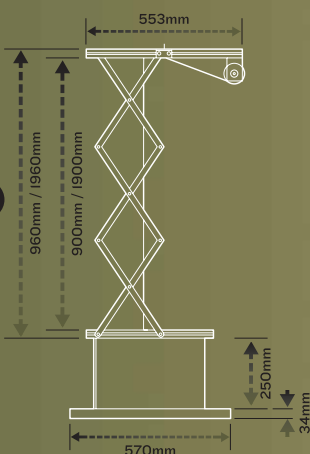

LIFT SI

SUPORTE DE TECTO
SOPORTE DEL TECHO
CEILING BRACKET
SUPPORT DE PLAFOND

ELEVADOR DE PROYECTOR

a LIFT SI 100 > 100cm   **b** LIFT SI 200 > 200cm

TAMPA PARA TECTO FALSO (OPCIONAL)

INCLUI:

- COMUTADOR DE PAREDE
- MOTOR SILENCIOSO DE 220V
- COMANDO VIA RADIO (OPCIONAL)