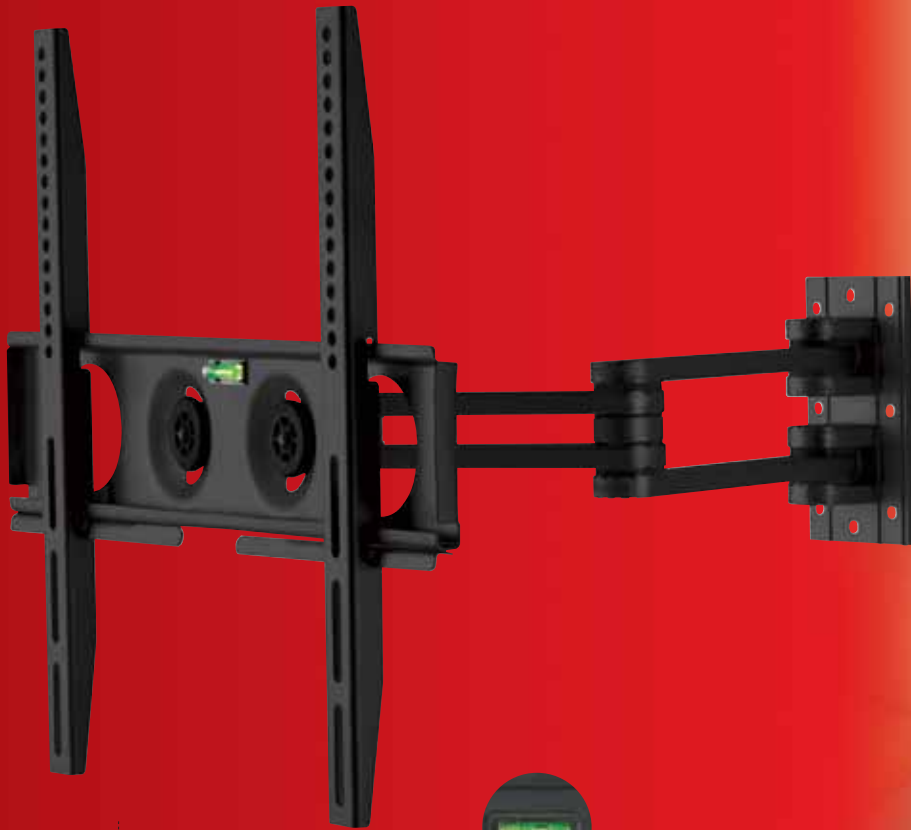

280

SUPORE DE TECTO
SOPORTE DE TECHO
CEILING BRACKET
SUPPORT DE PLAFOND

LCD 32 > 63"

REF281

SUPORE DE TECTO DUPLO
SOPORTE DE TECHO DUPLO
DOUBLE CEILING BRACKET
SUPPORT PLAFOND DOUBLE

5 603209 002902

290

SUPORE DE CHÃO
SOPORTE PARA TERRENO
GROUND BRACKET
SUPPORT POUR TERRE