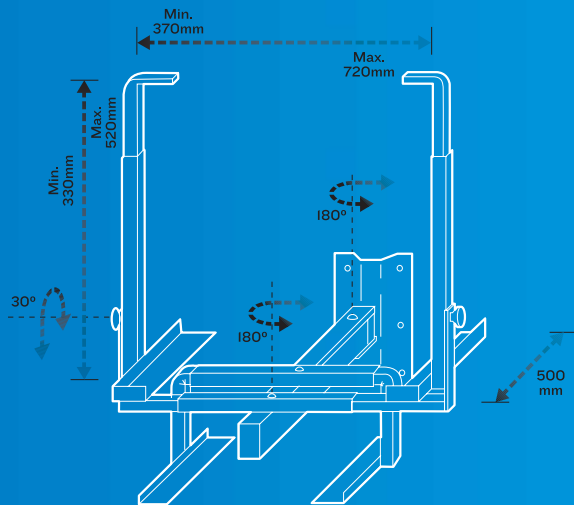

101

SUPORE DE PAREDE
SOPORTE PARA PAREDE
WALL BRACKET
SUPPORT POUR MUR

TV/DVD 14>21"

102

SUPORE DE PAREDE
SOPORTE PARA PAREDE
WALL BRACKET
SUPPORT POUR MUR

TV 14>21"

106

SUPORTE DE PAREDE
SOPORTE PARA PAREDE
WALL BRACKET
SUPPORT POUR MUR