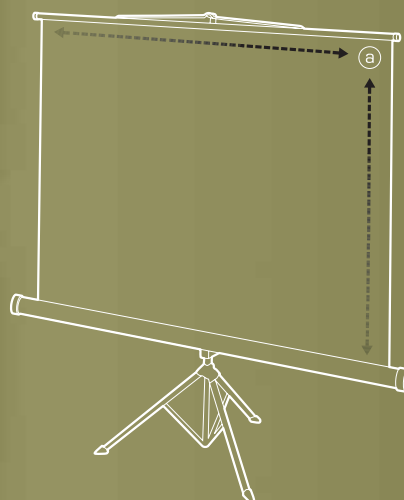

ÉCRANS DE PROJEÇÃO
PANTALLAS DE PROYECCIÓN
PROJECTION SCREENS
ECRANS DE PROJECTION

TRIPÉ

a) MEDIDAS TRIPÉ

127 X 127 cm	EAN 5603209011270
153 x 153 cm	EAN 5603209011539
180 x 180 cm	EAN 5603209011805
203 x 203 cm	EAN 5603209012031
244 x 244 cm	EAN 5603209012444

OUTRAS MEDIDAS SOB CONSULTA

INCLUI:

- TRIPÉ PROFESSIONAL
- BLACKOUT (COSTAS PRETAS)
- 4 BLACK BORDERS (MOLDURA PRETA)
- TELA MATTE WHITE
- CORRECÇÃO KEYSTONE
- TRAVAMENTO DE AUTOMÁTICO